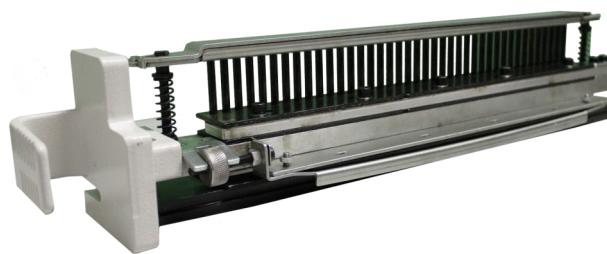

Detalles:

**PERFORADORA
SEMIAUTOMATICA
ELECTRICA A400PS**

Perforadora para
papel
cartón (hasta 0.25mm)
peine intercambiable
hasta 12 hojas x bajada
velocidad para esos tra-
bajos de acabado
ocupa poco espacio
Cambio de peine en 40
segundos
Punzones selecciona-
bles hasta tamaño oficina

“USO MEDIO”

DATOS	AVANTECH A400PS
energía	220V / 6A
dimensiones equipo solo	
largo	52 cm
alto	34 cm
profundo	51 cm
peso	38 kg
dimensiones equipo completo	
largo	102 cm
alto	34 cm
profundo	51 cm
peso	42 kg
perforación	ovalada 0.46 x 0.4