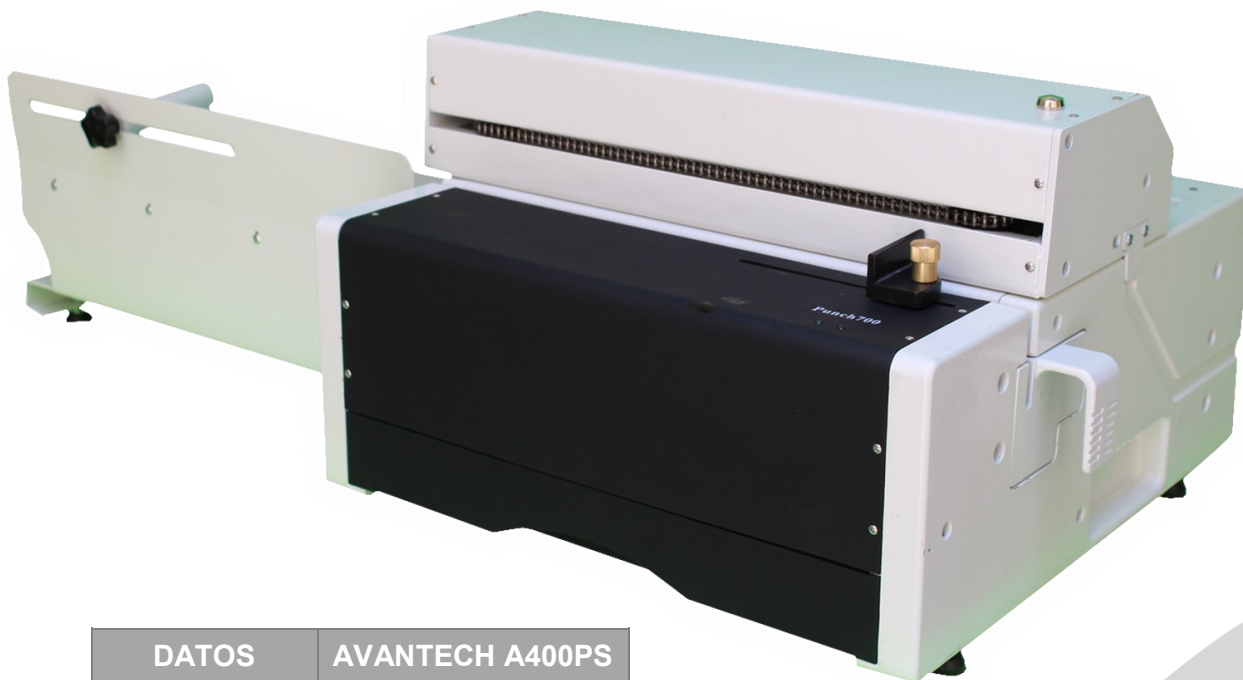

Detalles:

**PERFORADORA
SEMIAUTOMATICA
ELECTRICA A400PS**

Perforadora para
papel
cartón (hasta 0.25mm)
peine intercambiable
hasta 12 hojas x bajada
velocidad para esos tra-
bajos de acabado
ocupa poco espacio
Cambio de peine en 40
segundos
Punzones selecciona-
bles hasta tamaño oficina

“USO MEDIO”

DATOS	AVANTECH A400PS
energía	220V / 6A
dimensiones equipo solo	
largo	52 cm
alto	34 cm
profundo	51 cm
peso	38 kg
dimensiones equipo completo	
largo	102 cm
alto	34 cm
profundo	51 cm
peso	42 kg
perforación	ovalada 0.46 x 0.4

34 cm largo de perforación (oficio)

40 punzones seleccionables (PASO 3:1”)

Margen ajustable

potencia HP	bajadas x minuto	hojas x bajada	hojas x hora	máx. grosor cartón
1/4	40	12	28,800	0.25mm

tabla de desempeño perforado / * ejemplo base papel bond de 75 Kg. /