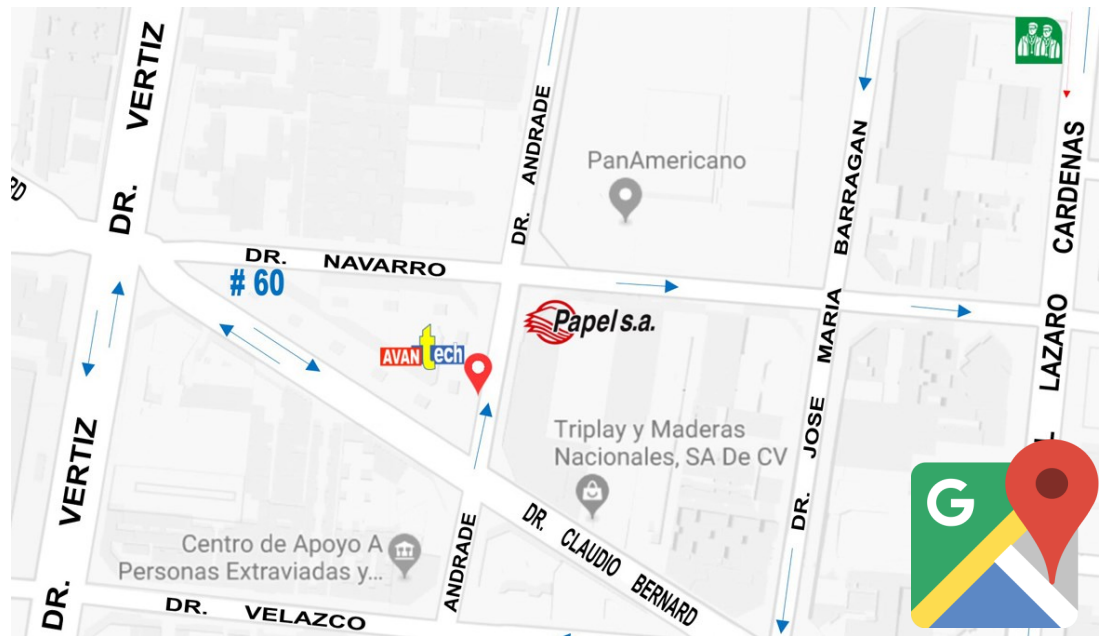

DR. ANDRADE 85 COL. DOCTORES; CDMX 06720

TEL.: (55) 5522 8455 / 9169 y 1800

Localízanos en Maps como: GRUPO EL REY

Frente a PAPEL S.A.