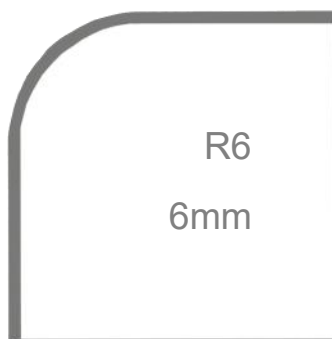

## ARM2.0 / REDONDEADORA DE ESQUINAS

Redondeadora de mesa, para uso rudo, corta: papel, plástico, cartón, hasta 20 mm de altura de corte, sin esfuerzo, cuchilla con “doble filo” solo inviértala y ya puede seguir trabajando, es reafilable.

PERFECTA PARA CUADERNOS DE MEDIO VOLUMEN

viene con 1 cuchilla a elegir

ACABADOS PERFECTOS

IDEAL PARA CUADERNOS

CUCHILLA DOBLE FILO

Datos bancarios para depósitos o transferencias

Beneficiario:

PROVEEDORA DE SUMINITROS EL REY S.A. DE C.V.