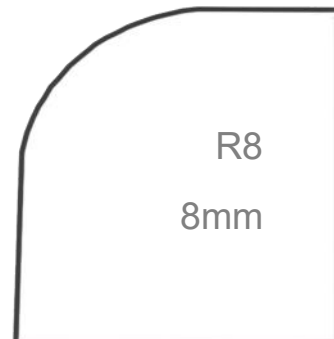

## ARM2.0 / REDONDEADORA DE ESQUINAS

Redondeadora de mesa, para uso rudo, corta: papel, plástico, cartón, hasta 20 mm de altura de corte, sin esfuerzo, cuchilla con “doble filo” solo inviértala y ya puede seguir trabajando, es reafilable.

PERFECTA PARA CUADERNOS DE MEDIO VOLUMEN

viene con 1 cuchilla a elegir

ACABADOS PERFECTOS

IDEAL PARA CUADERNOS

CUCHILLA DOBLE FILO

Datos bancarios para depósitos o transferencias

Beneficiario:

PROVEEDORA DE SUMINITROS EL REY S.A. DE C.V.