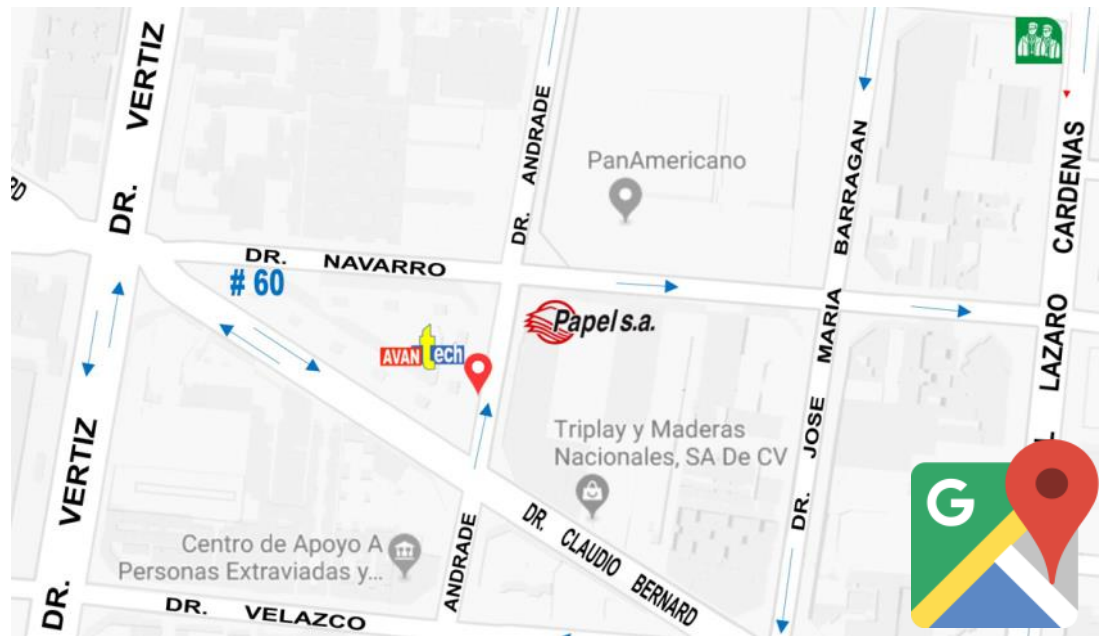

DR. ANDRADE 85 COL. DOCTORES; CDMX 06720

TEL.: (55) 5522 8455 / 9169 y 1800

Localízanos en Maps como: GRUPO EL REY

Frente a PAPEL S.A.